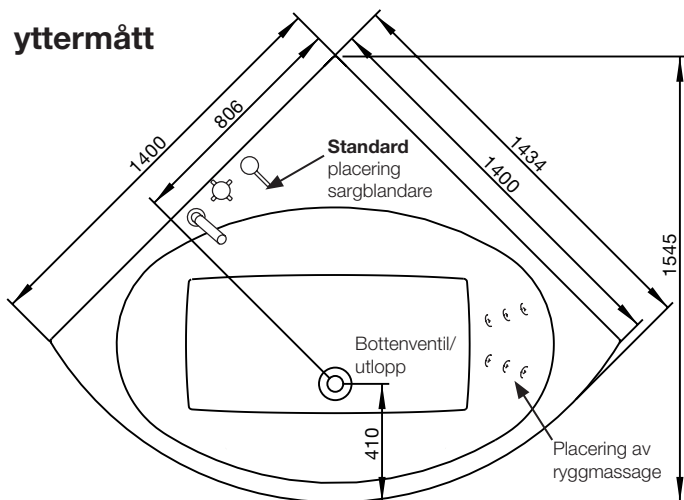

massagebadkar

westerbergs norden 140 c

Norden är ett bubbelbad med helt unik karaktär i rena, raka linjer – en fröjd att titta på och en komfort utöver det vanliga.

1400x1400 mm, minimihöjd: 660 mm.
Djup: 495 mm. Baddjup: 420 mm.
Vattenmängd 310 liter.

stödfotsplacering

För att undvika att en stödfot hamnar mitt över golvbrunnen bör du kontrollera var karetets stödfötter och utlopp är placerade. Fötternas placering kan variera med ± 50 mm.

ytermått

höjdmått