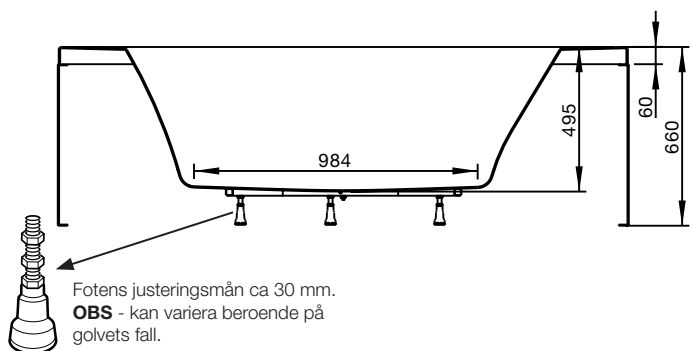

stödfotsplacering

För att undvika att en stödfot hamnar mitt över golvbrunnen bör du kontrollera var karetets stödfötter och utlopp är placerade. Fötternas placering kan variera med ± 50 mm.

ytermått

höjdmått