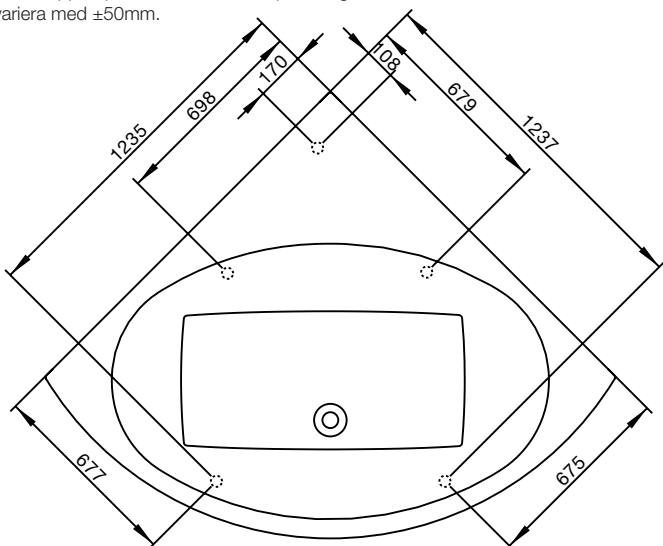

massagebadkar

westerbergs norden 140 c

Norden är ett bubbelbad med helt unik karaktär i rena, raka linjer – en fröjd att titta på och en komfort utöver det vanliga.

1400x1400 mm, minimihöjd: 660 mm.
Djup: 495 mm. Baddjup: 420 mm.
Vattenmängd 310 liter.

stödfotsplacering

För att undvika att en stödfot hamnar mitt över golvbrunnen bör du kontrollera var karetets stödfötter och utlopp är placerade. Fötternas placering kan variera med ± 50 mm.

ytermått

höjdmått